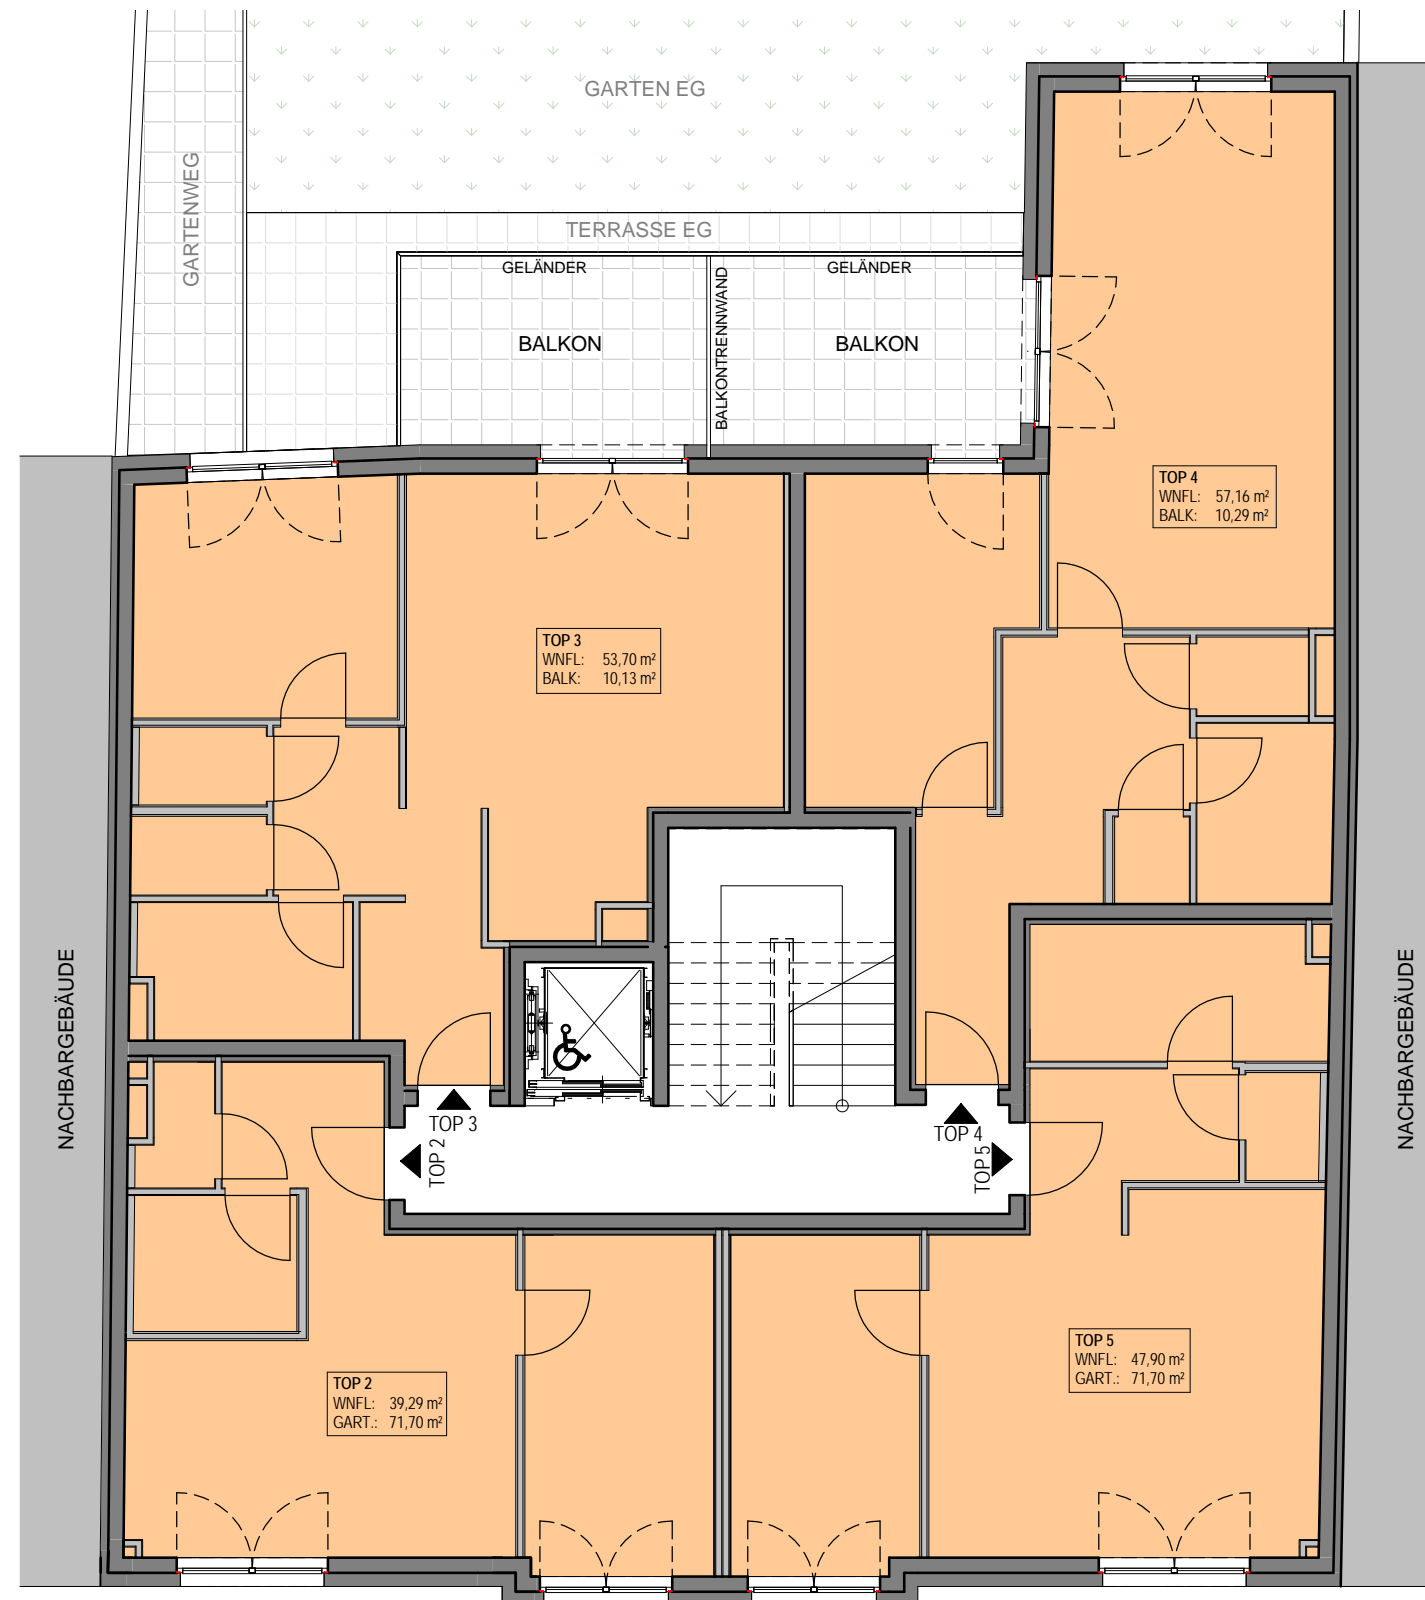

ÜBERSICHTSPLAN

OBERGESCHOSS

WOHNHAUS

MARTIN-SCHNEIDER-
GASSE 3
1230 WIEN