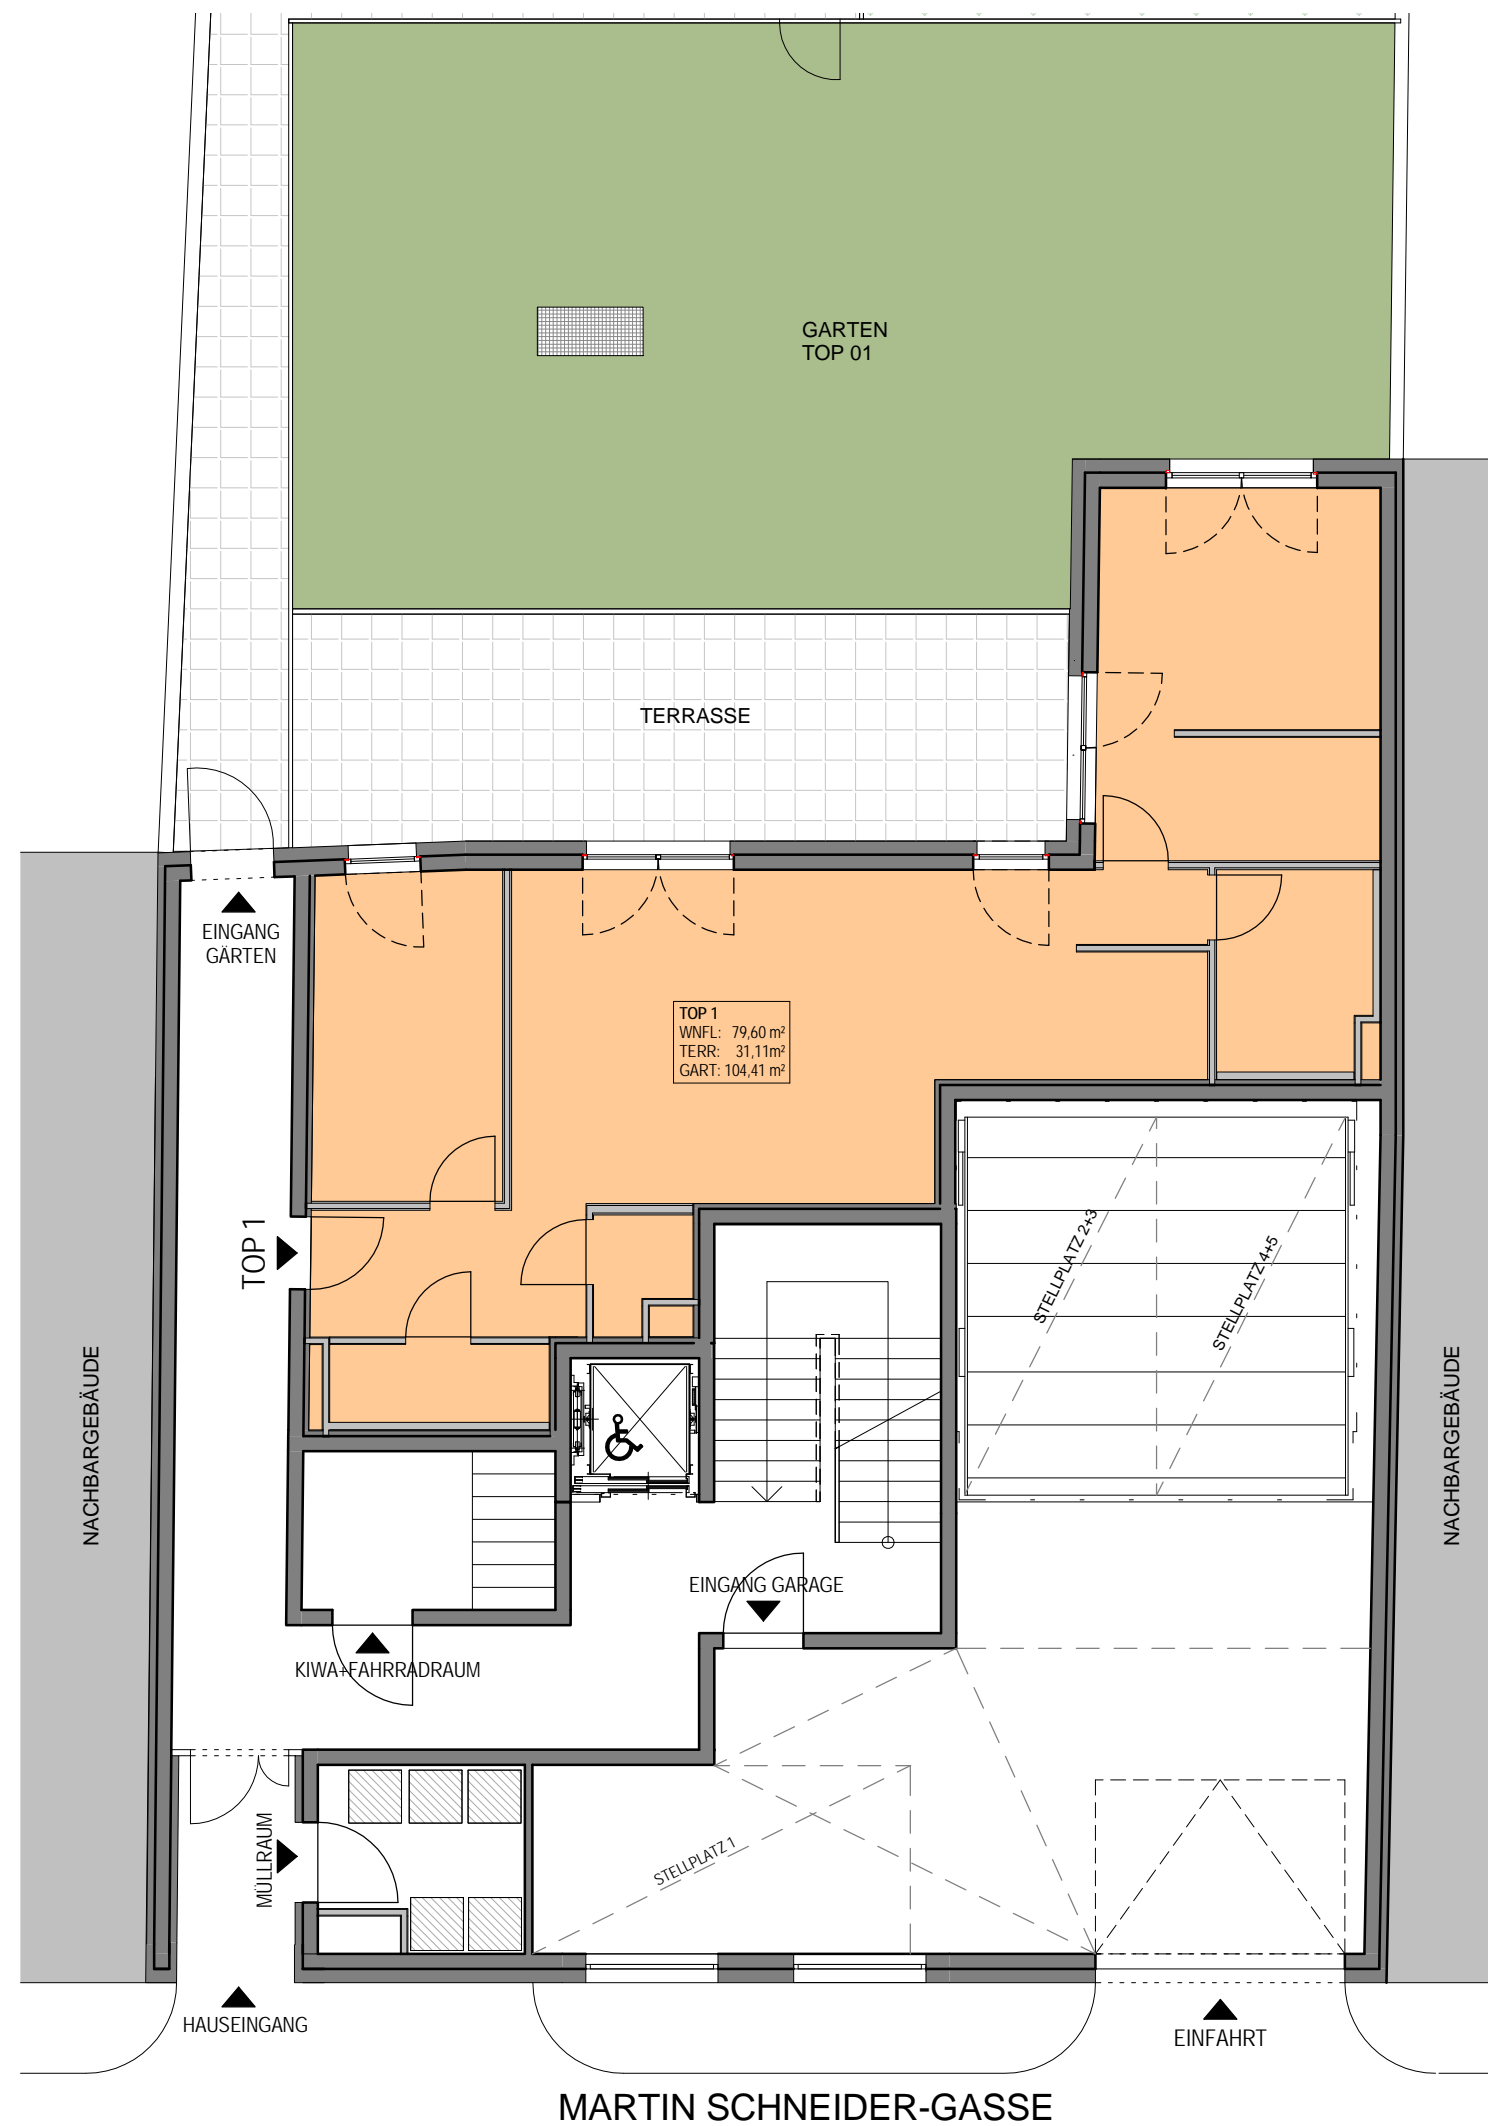

ÜBERSICHTSPLAN

ERDGESCHOSS

WOHNHAUS

MARTIN-SCHNEIDER-
GASSE 3
1230 WIEN