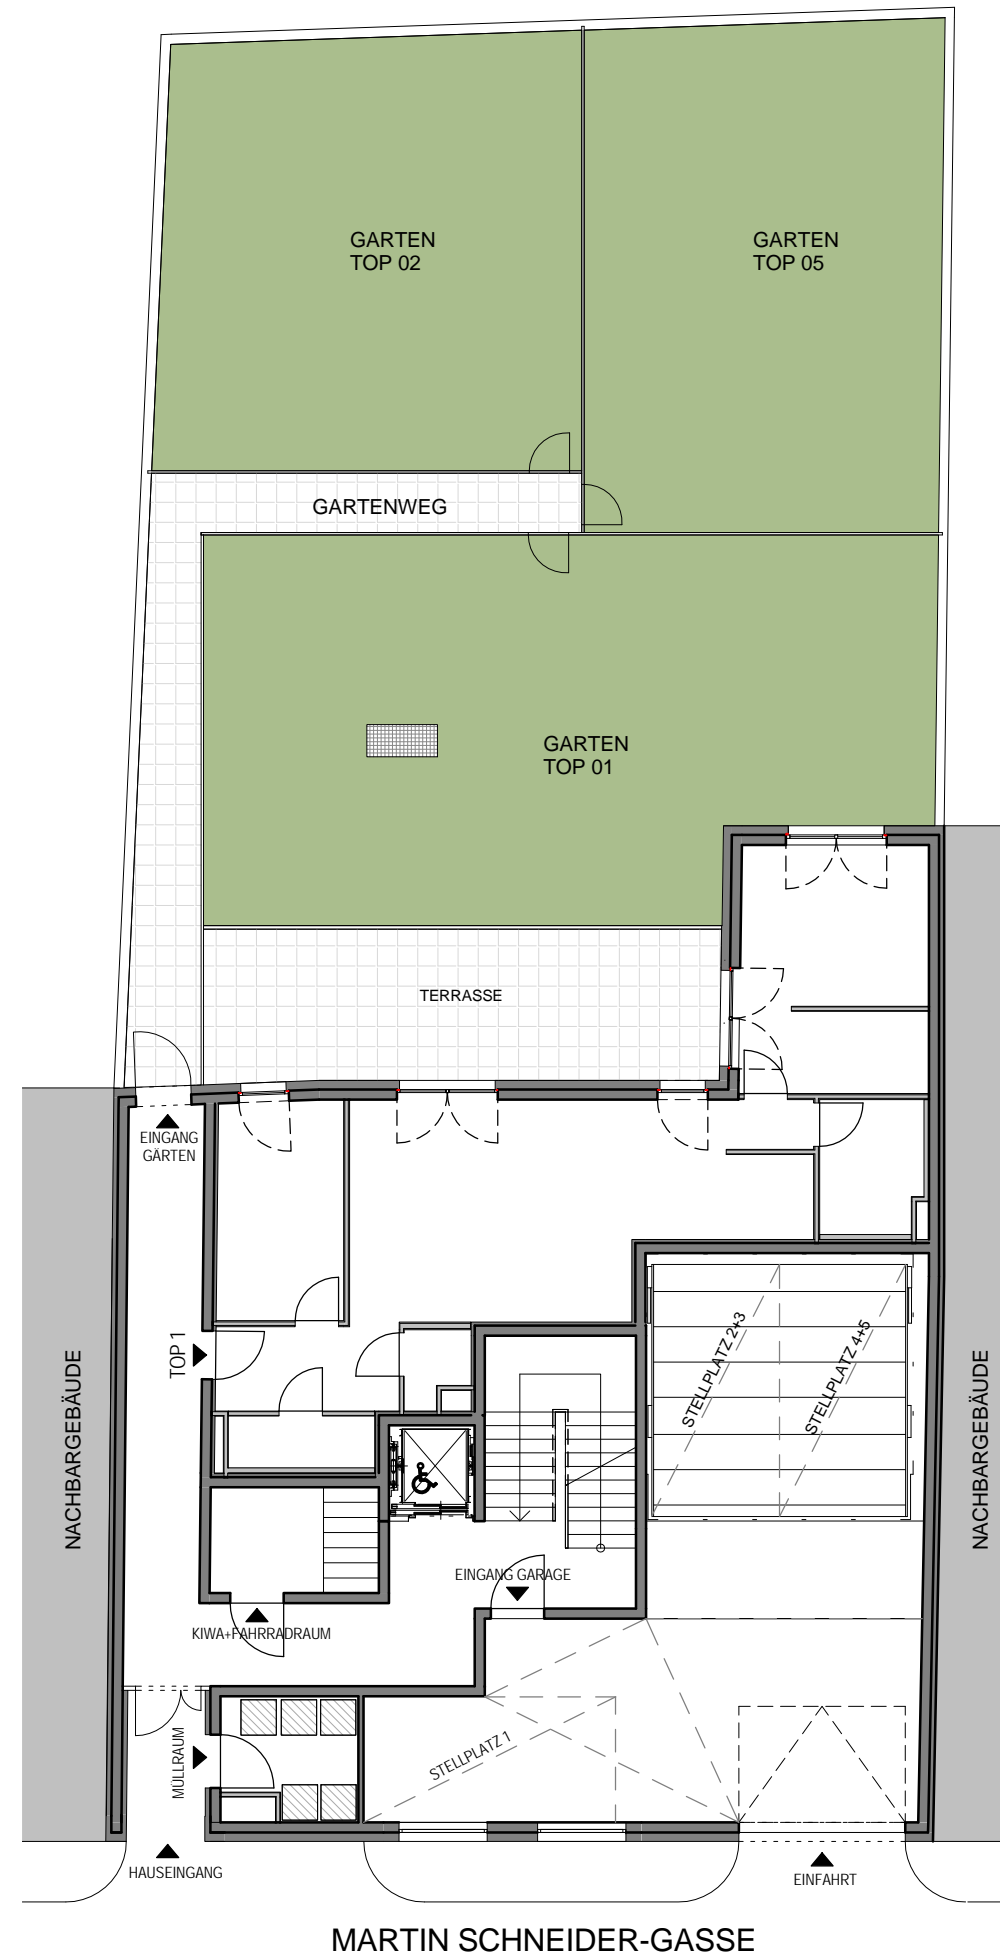

ÜBERSICHTSPLAN

ERDGESCHOSS

WOHNHAUS

MARTIN-SCHNEIDER-
GASSE 3
1230 WIEN