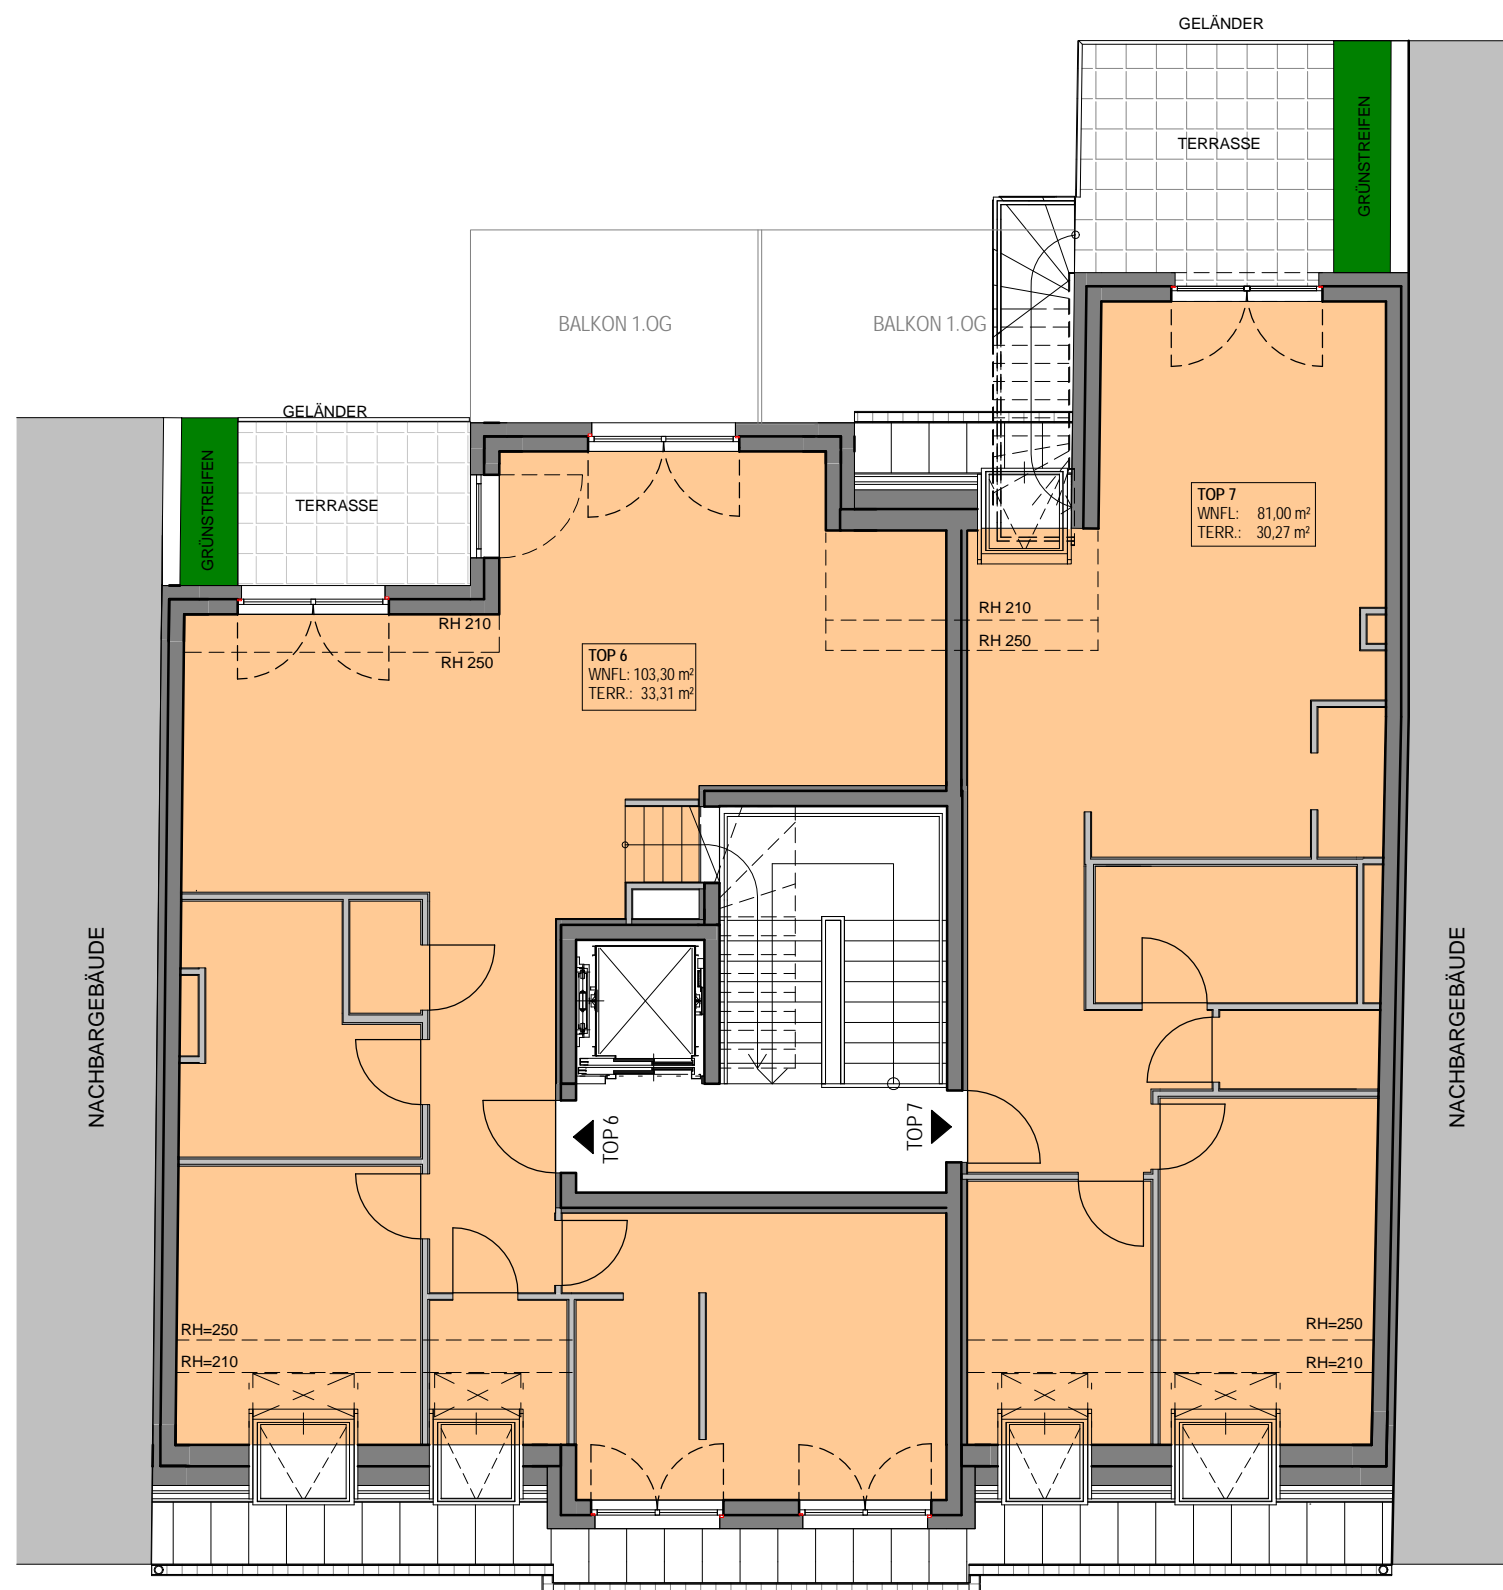

ÜBERSICHTSPLAN

DACHGESCHOSS

WOHNHAUS

MARTIN-SCHNEIDER-
GASSE 3
1230 WIEN